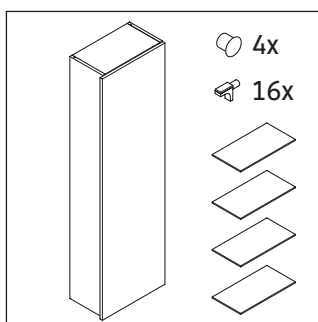

DuraStyle

DS 1219 L/R

Monteringsvejledning

Brugsanvisninger

Badeværelsesmøblerne er på tidspunktet for leveringen i overensstemmelse med gældende normer og retningslinjer og er designet til brug i badeværelser. Direkte fugtning med vand, f.eks. ved brusebad, bør undgås.