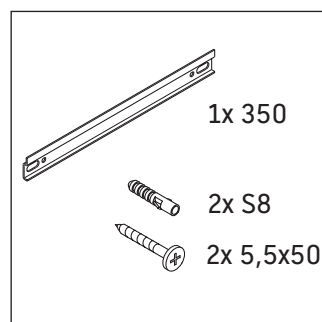

DuraStyle

DS 1219 L/R

Monteringsvejledning

Brugsanvisninger

Badeværelsesmøblerne er på tidspunktet for leveringen i overensstemmelse med gældende normer og retningslinjer og er designet til brug i badeværelser. Direkte fugtning med vand, f.eks. ved brusebad, bør undgås.