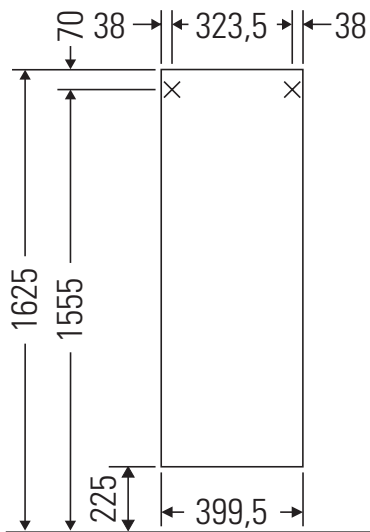

DuraStyle

DS 1219 L/R

Monteringsvejledning

Brugsanvisninger

Badeværelsesmøblerne er på tidspunktet for leveringen i overensstemmelse med gældende normer og retningslinjer og er designet til brug i badeværelser. Direkte fugtning med vand, f.eks. ved brusebad, bør undgås.