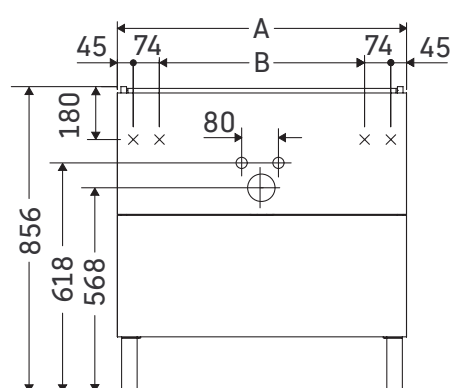

L-Cube

LC 6625

Monteringsvejledning

A mm	B mm	W mm	X mm
620	382	17	856

Me by Starck # 233663

Brugsanvisninger

Badeværelsesmøblerne er på tidspunktet for leveringen i overensstemmelse med gældende normer og retningslinjer og er designet til brug i badeværelser. Direkte fugtning med vand, f.eks. ved brusebad, bør undgås.