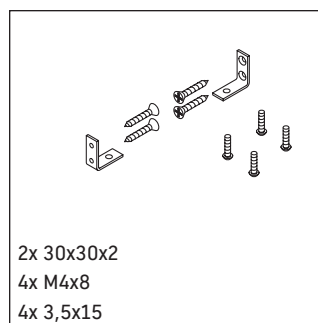

DuraStyle

DS 9884

Monteringsvejledning

Brugsanvisninger

Badeværelsesmøblerne er på tidspunktet for leveringen i overensstemmelse med gældende normer og retningslinjer og er designet til brug i badeværelser. Direkte fugtning med vand, f.eks. ved brusebad, bør undgås.