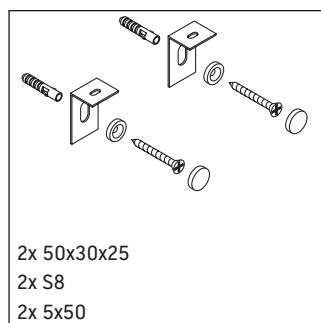

DuraStyle

DS 9884

Monteringsvejledning

Brugsanvisninger

Badeværelsesmøblerne er på tidspunktet for leveringen i overensstemmelse med gældende normer og retningslinjer og er designet til brug i badeværelser. Direkte fugtning med vand, f.eks. ved brusebad, bør undgås.