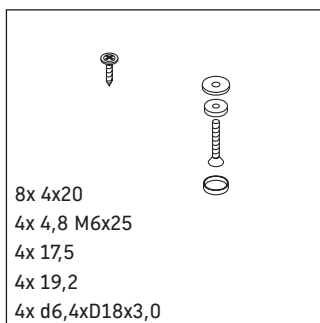

DuraStyle

DS 9884

Monteringsvejledning

Brugsanvisninger

Badeværelsesmøblerne er på tidspunktet for leveringen i overensstemmelse med gældende normer og retningslinjer og er designet til brug i badeværelser. Direkte fugtning med vand, f.eks. ved brusebad, bør undgås.