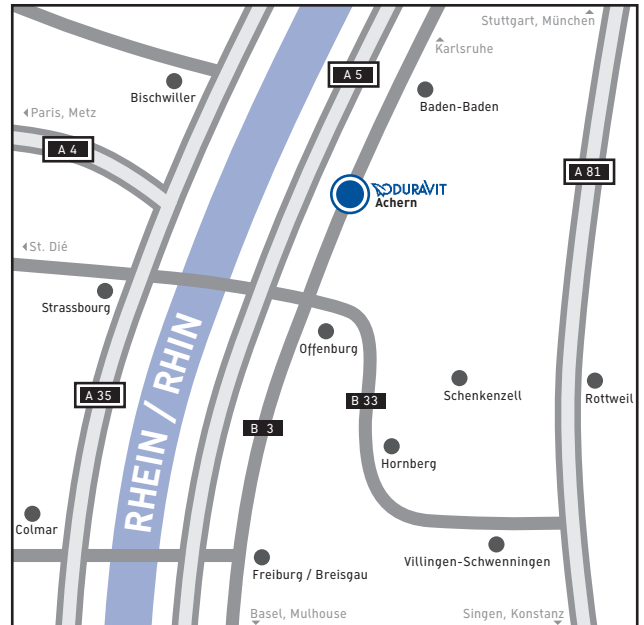

Anfahrtsplan Achern

Der Standort Achern befindet sich im Süden Deutschlands, nahe dem Rhein und der Grenze zu Frankreich.

Achern erreichen Sie aus allen Richtungen über die A 5 Karlsruhe-Basel. Verlassen Sie die Autobahn an der Ausfahrt 53.

Anreise von der A 5, Ausfahrt 53: folgen Sie der Beschilderung Richtung Industriegebiet "Im Heid". Alternativ können Sie Achern auch über die B 3 anfahren. Folgen Sie der B 3 bis Sasbach, ab dort dann weiter auf der K 5372 Richtung Industriegebiet Heid.
Von der A5 kommend, finden Sie die DURALog gleich rechts nach der Einfahrt in das Industriegebiet Heid.