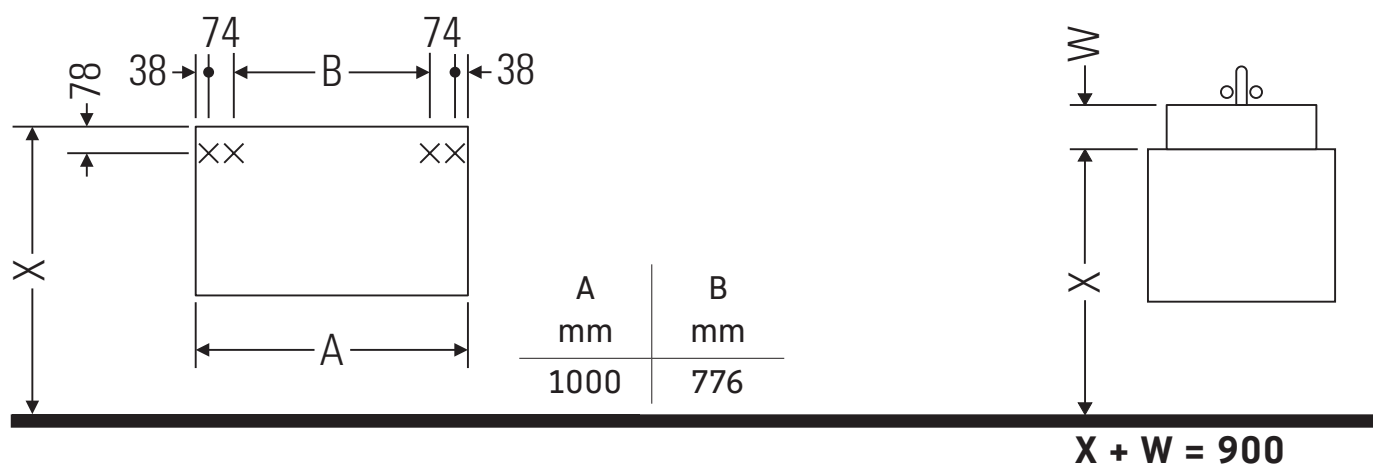

Ketho

KT 6695

Monteringsvejledning

Brugsanvisninger

Badeværelsesmøblerne er på tidspunktet for leveringen i overensstemmelse med gældende normer og retningslinjer og er designet til brug i badeværelser. Direkte fugtning med vand, f.eks. ved brusebad, bør undgås.

Keramik bredere end 600 mm skal fastgøres til væggen.

Vi forbeholder os ret til tekniske forbedringer og ændringer af de viste produkter.