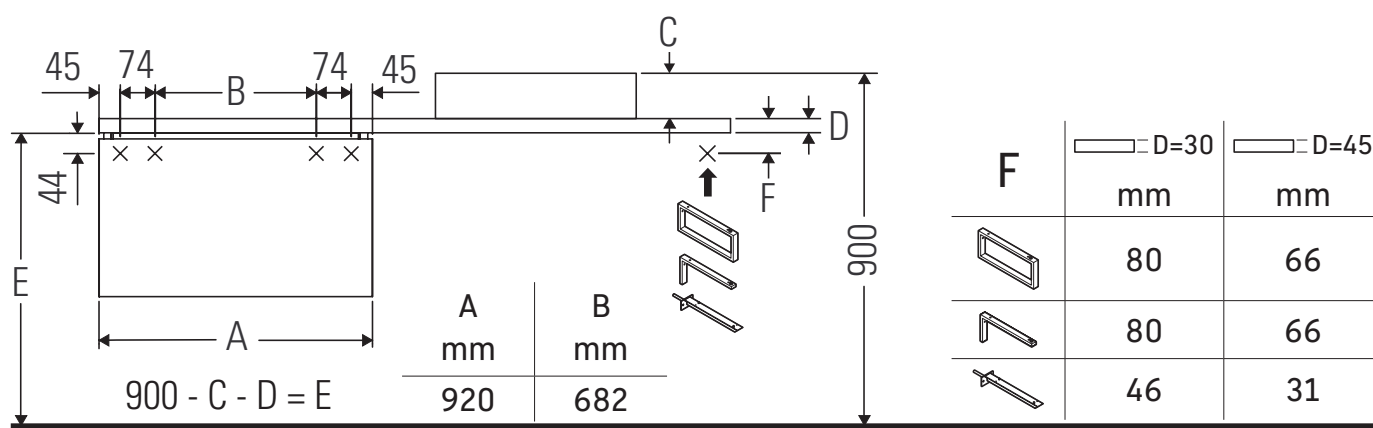

L-Cube

LC 5813

Monteringsvejledning

Overhold boremålene!

Overhold alle yderligere monteringsvejledninger!

Brugsanvisninger

Badeværelsesmøblerne er på tidspunktet for leveringen i overensstemmelse med gældende normer og retningslinjer og er designet til brug i badeværelser. Direkte fugtning med vand, f.eks. ved brusebad, bør undgås.

Keramik bredere end 600 mm skal fastgøres til væggen.

Vi forbeholder os ret til tekniske forbedringer og ændringer af de viste produkter.

Duravit AG, Werderstr. 36, 78132 Hornberg, Germany, Phone +49 78 33 700, Fax +49 78 33 70 289, info@duravit.de, www.duravit.de