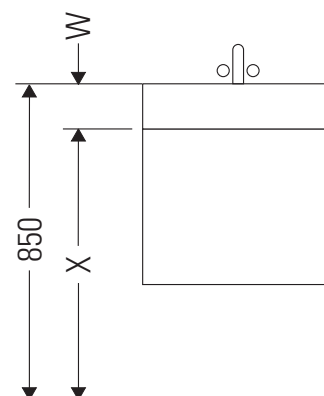

L-Cube

LC 6276

Monteringsvejledning

A mm	B mm	W mm	X mm
684	446	135	715

Vero Air # 235070

Brugsanvisninger

Badeværelsesmøblerne er på tidspunktet for leveringen i overensstemmelse med gældende normer og retningslinjer og er designet til brug i badeværelser. Direkte fugtning med vand, f.eks. ved brusebad, bør undgås.