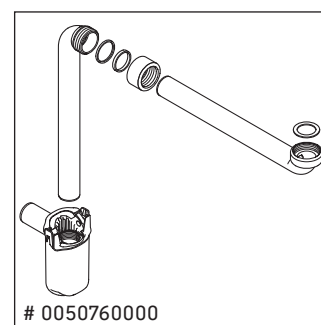

L-Cube

LC 6276

Monteringsvejledning

A mm	B mm	W mm	X mm
684	446	135	715

Vero Air # 235070

Brugsanvisninger

Badeværelsesmøblerne er på tidspunktet for leveringen i overensstemmelse med gældende normer og retningslinjer og er designet til brug i badeværelser. Direkte fugtning med vand, f.eks. ved brusebad, bør undgås.