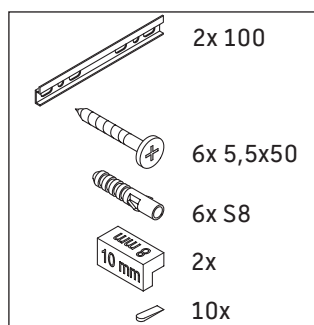

L-Cube

LC 6276

Monteringsvejledning

A mm	B mm	W mm	X mm
684	446	135	715

Vero Air # 235070

Brugsanvisninger

Badeværelsesmøblerne er på tidspunktet for leveringen i overensstemmelse med gældende normer og retningslinjer og er designet til brug i badeværelser. Direkte fugtning med vand, f.eks. ved brusebad, bør undgås.