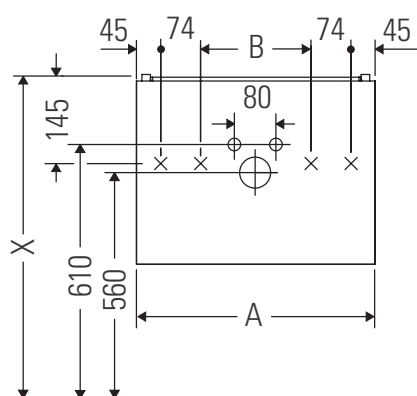

L-Cube

LC 6276

Monteringsvejledning

A mm	B mm	W mm	X mm
684	446	135	715

Vero Air # 235070

Brugsanvisninger

Badeværelsesmøblerne er på tidspunktet for leveringen i overensstemmelse med gældende normer og retningslinjer og er designet til brug i badeværelser. Direkte fugtning med vand, f.eks. ved brusebad, bør undgås.