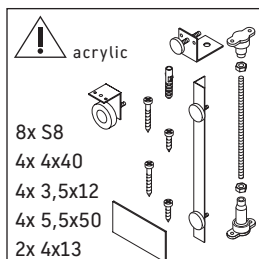

Starck

ST 8923

Monteringsvejledning

Starck # 7X0332

Overhold alle yderligere monteringsvejledninger!

Brugsanvisninger

Vi forbeholder os ret til tekniske forbedringer og ændringer af de viste produkter.