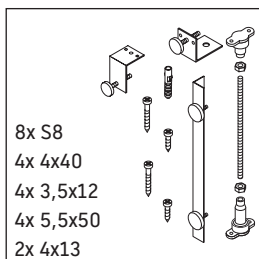

Starck

ST 8923

Monteringsvejledning

Starck # 7X0332

Overhold alle yderligere monteringsvejledninger!

Brugsanvisninger

Vi forbeholder os ret til tekniske forbedringer og ændringer af de viste produkter.