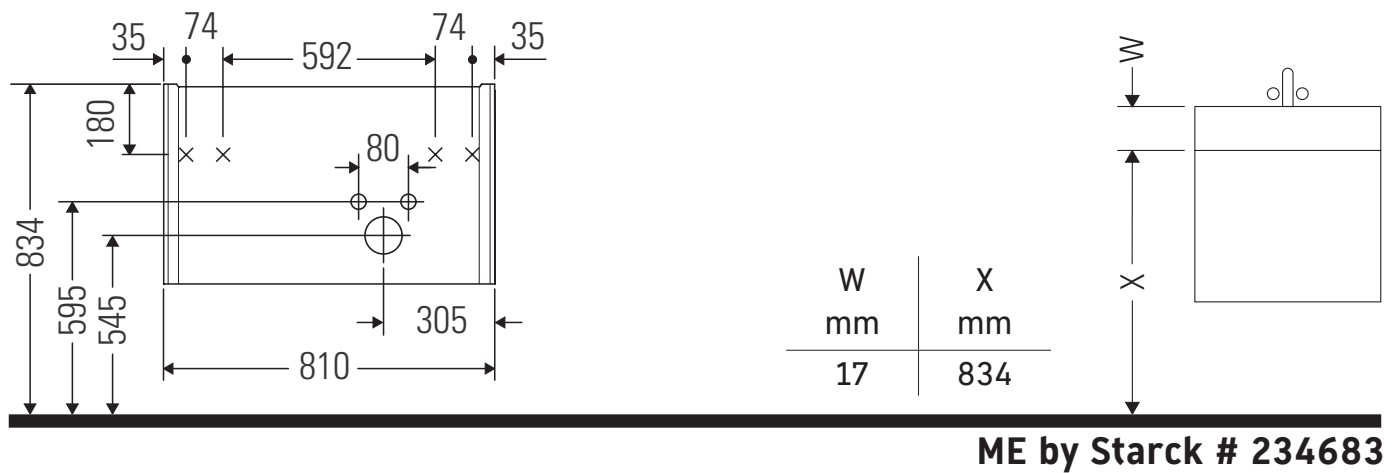

XViu

XV 4159

Monteringsvejledning

Brugsanvisninger

Badeværelsesmøblerne er på tidspunktet for leveringen i overensstemmelse med gældende normer og retningslinjer og er designet til brug i badeværelser. Direkte fugtning med vand, f.eks. ved brusebad, bør undgås.