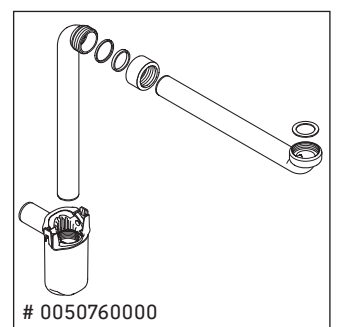

## Monteringsvejledning

ME by Starck # 233663