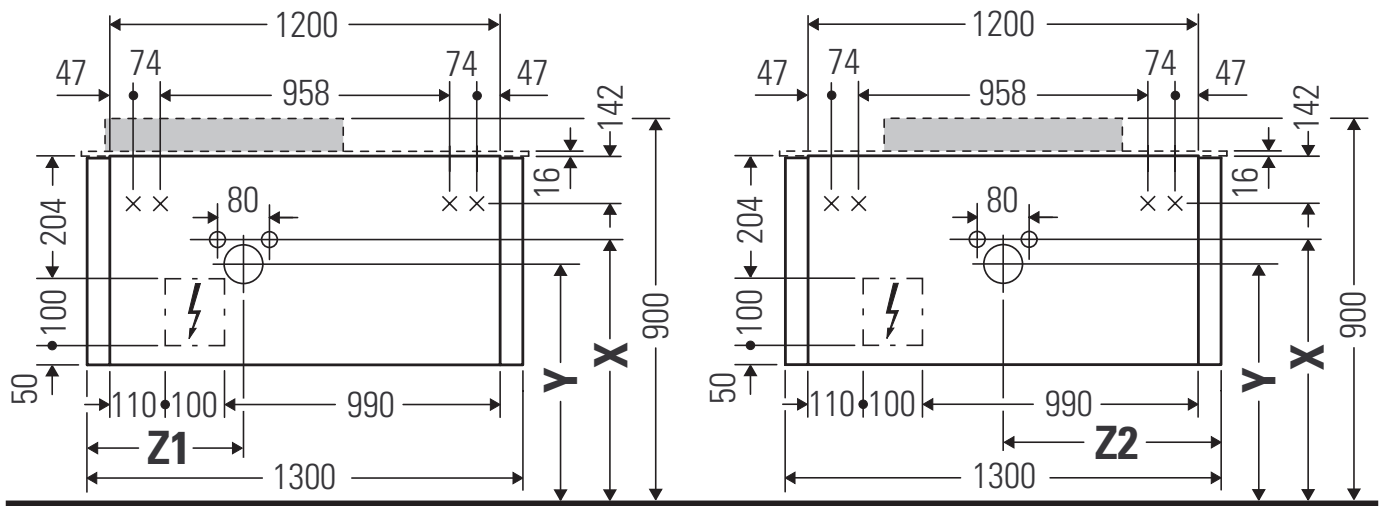

Happy D.2 Plus # HP 4952 L/R/M

Monteringsvejledning

	Z1/Z2/Z3 mm	X mm	Y mm
#048360	430/652/430	655	605

Brugsanvisninger

Badeværelsesmøblerne er på tidspunktet for leveringen i overensstemmelse med gældende normer og retningslinjer og er designet til brug i badeværelser. Direkte fugtning med vand, f.eks. ved brusebad, bør undgås.