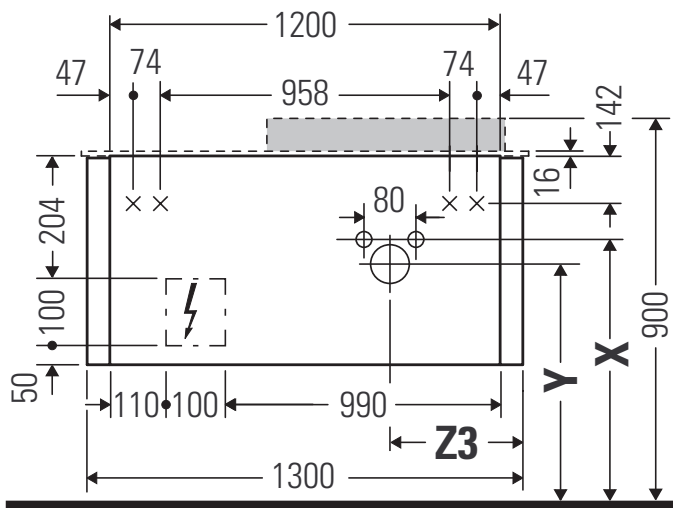

Happy D.2 Plus # HP 4952 L/R/M

Monteringsvejledning

	Z1/Z2/Z3 mm	X mm	Y mm
#048360	430/652/430	655	605

Brugsanvisninger

Badeværelsesmøblerne er på tidspunktet for leveringen i overensstemmelse med gældende normer og retningslinjer og er designet til brug i badeværelser. Direkte fugtning med vand, f.eks. ved brusebad, bør undgås.