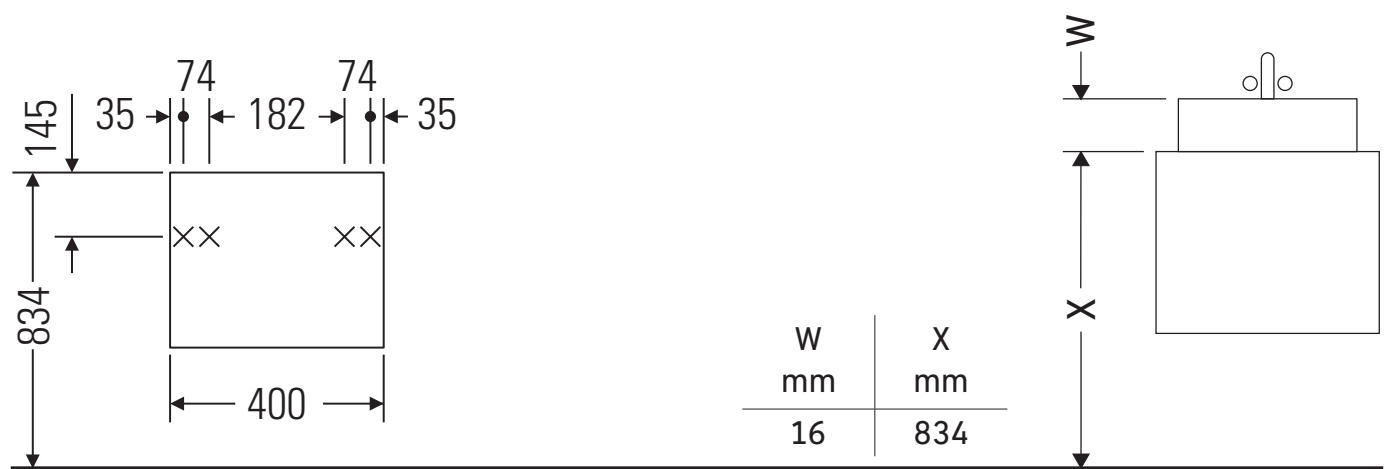

## Monteringsvejledning

ME by Starck # 072343