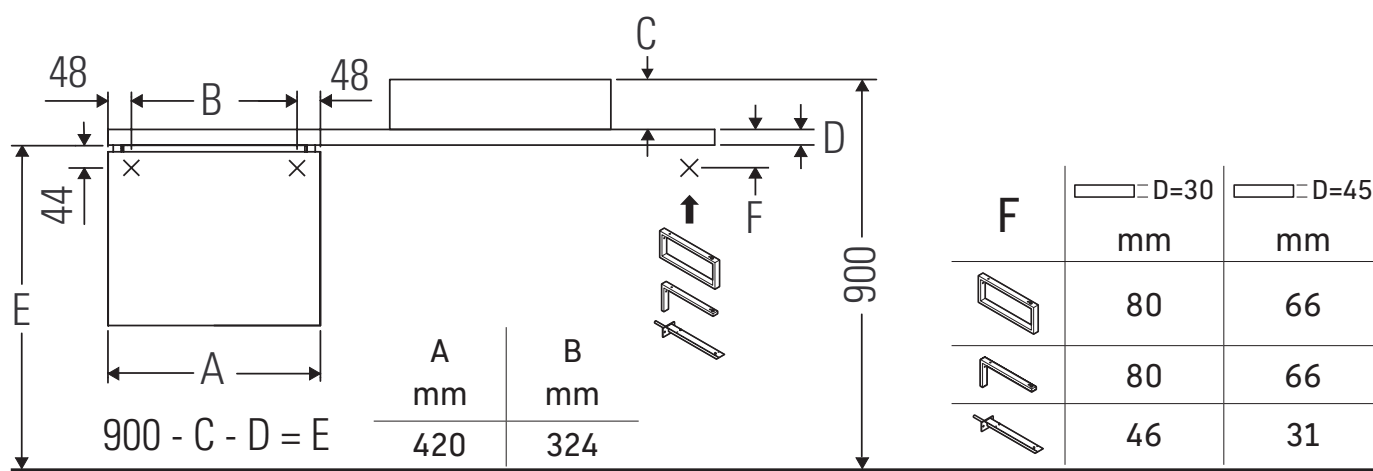

# L-Cube

## Monteringsvejledning

Overhold boremålene!

Overhold alle yderligere monteringsvejledninger!

Keramik bredere end 600 mm skal fastgøres til væggen.

Vi forbeholder os ret til tekniske forbedringer og ændringer af de viste produkter.