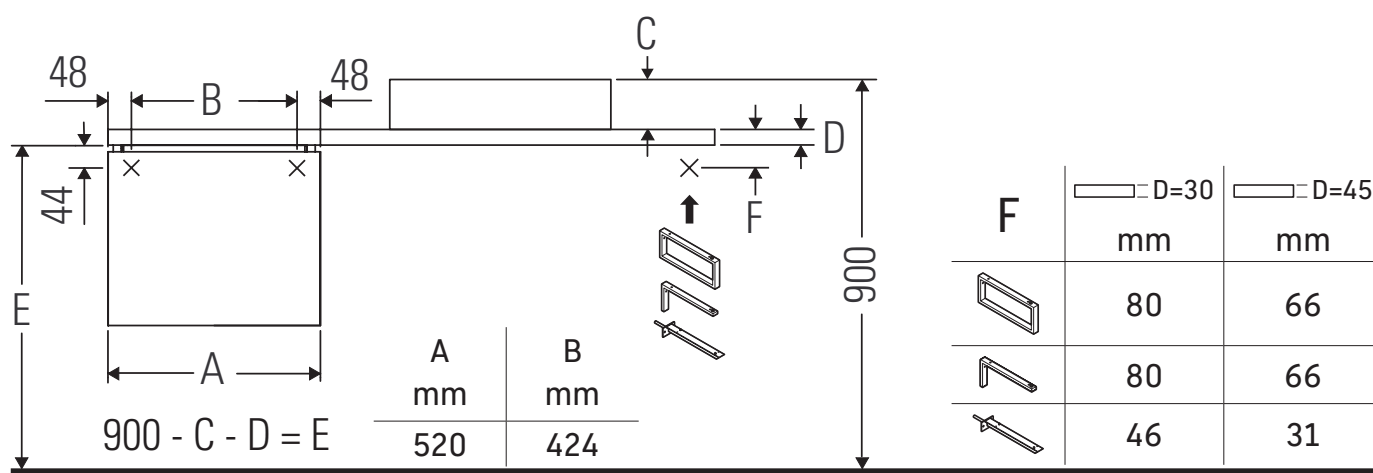

# L-Cube

## Monteringsvejledning

Overhold boremålene!

Overhold alle yderligere monteringsvejledninger!

Keramik bredere end 600 mm skal fastgøres til væggen.

Vi forbeholder os ret til tekniske forbedringer og ændringer af de viste produkter.