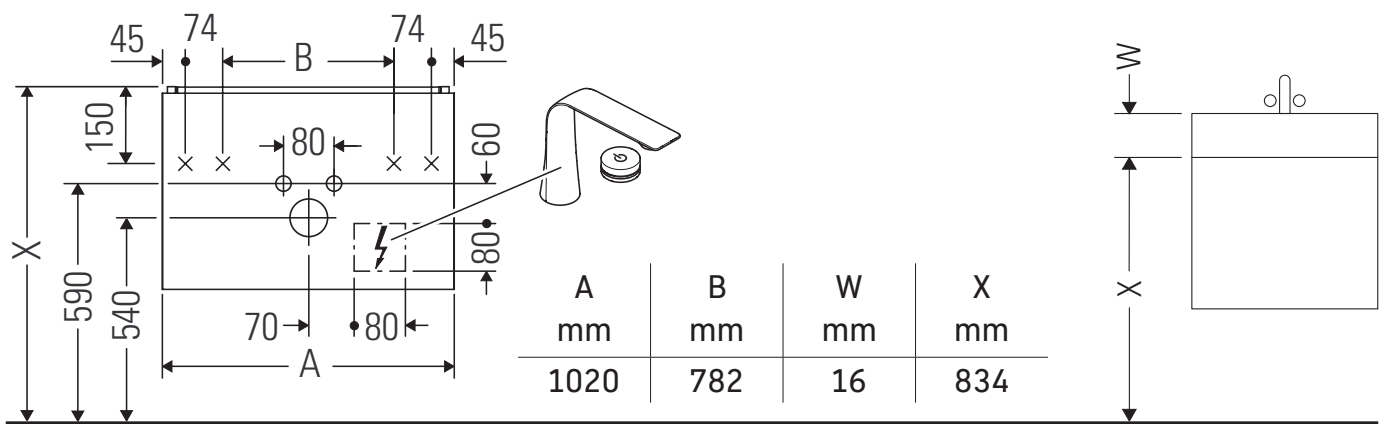

L-Cube

LC 6138

Monteringsvejledning

Viu # 234410

Brugsanvisninger

Badeværelsesmøblerne er på tidspunktet for leveringen i overensstemmelse med gældende normer og retningslinjer og er designet til brug i badeværelser. Direkte fugtning med vand, f.eks. ved brusebad, bør undgås.