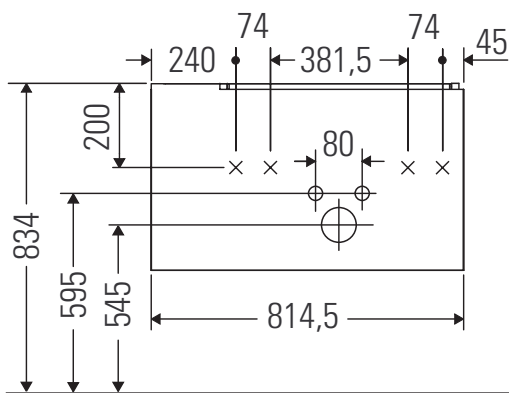

L-Cube

LC 6192

Monteringsvejledning

W mm	X mm
17	834

ME by Starck # 234683

Brugsanvisninger

Badeværelsesmøblerne er på tidspunktet for leveringen i overensstemmelse med gældende normer og retningslinjer og er designet til brug i badeværelser. Direkte fugtning med vand, f.eks. ved brusebad, bør undgås.