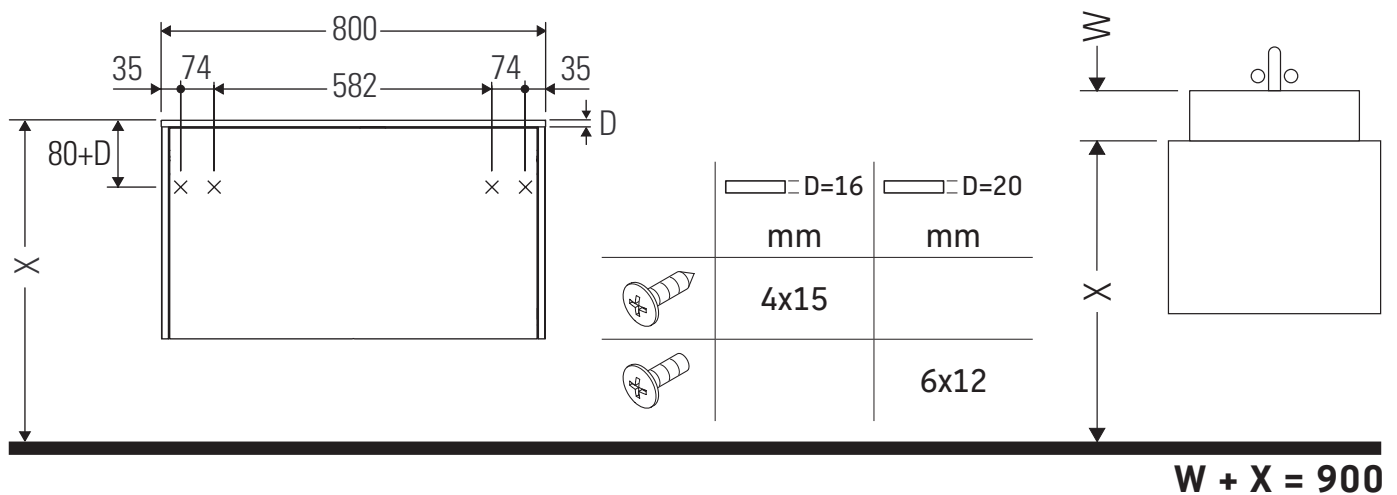

XSquare

XS 4910

Monteringsvejledning

Brugsanvisninger

Badeværelsesmøblerne er på tidspunktet for leveringen i overensstemmelse med gældende normer og retningslinjer og er designet til brug i badeværelser. Direkte fugtning med vand, f.eks. ved brusebad, bør undgås.