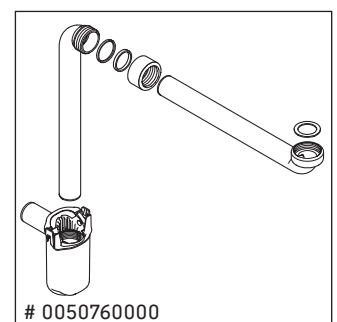

XSquare

XS 4910

Monteringsvejledning

Brugsanvisninger

Badeværelsesmøblerne er på tidspunktet for leveringen i overensstemmelse med gældende normer og retningslinjer og er designet til brug i badeværelser. Direkte fugtning med vand, f.eks. ved brusebad, bør undgås.