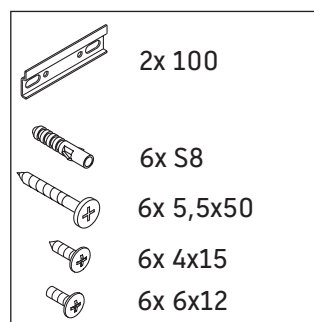

XSquare

XS 4910

Monteringsvejledning

Brugsanvisninger

Badeværelsesmøblerne er på tidspunktet for leveringen i overensstemmelse med gældende normer og retningslinjer og er designet til brug i badeværelser. Direkte fugtning med vand, f.eks. ved brusebad, bør undgås.