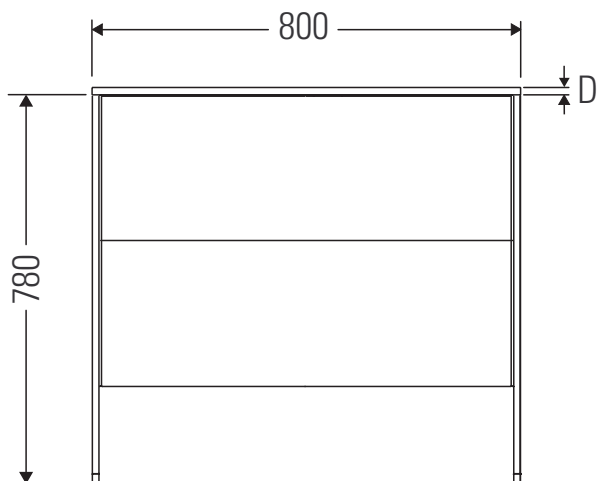

XSquare

XS 4920

Monteringsvejledning

	D=16 mm	D=20 mm
	4x15	
		6x12

Brugsanvisninger

Badeværelsesmøblerne er på tidspunktet for leveringen i overensstemmelse med gældende normer og retningslinjer og er designet til brug i badeværelser. Direkte fugtning med vand, f.eks. ved brusebad, bør undgås.