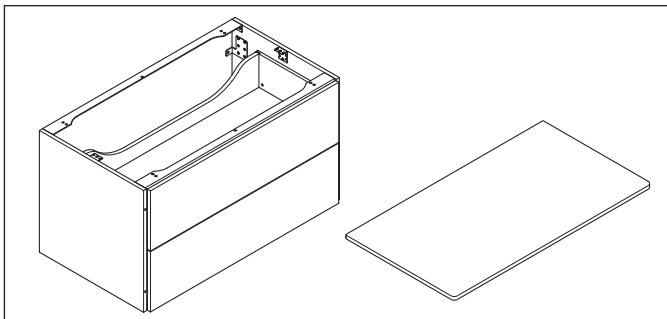

XSquare

XS 4920

Monteringsvejledning

	D=16 mm	D=20 mm
	4x15	
		6x12

Brugsanvisninger

Badeværelsesmøblerne er på tidspunktet for leveringen i overensstemmelse med gældende normer og retningslinjer og er designet til brug i badeværelser. Direkte fugtning med vand, f.eks. ved brusebad, bør undgås.