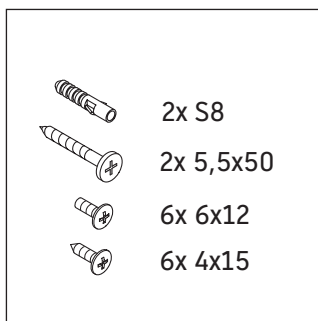

XSquare

XS 4920

Monteringsvejledning

	D=16 mm	D=20 mm
	4x15	
		6x12

Brugsanvisninger

Badeværelsesmøblerne er på tidspunktet for leveringen i overensstemmelse med gældende normer og retningslinjer og er designet til brug i badeværelser. Direkte fugtning med vand, f.eks. ved brusebad, bør undgås.