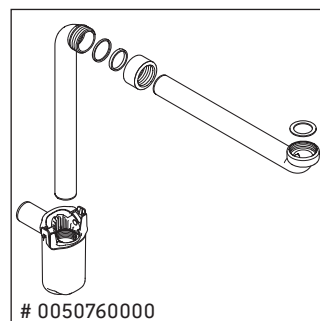

XSquare

XS 4920

Monteringsvejledning

	D=16 mm	D=20 mm
	4x15	
		6x12

Brugsanvisninger

Badeværelsesmøblerne er på tidspunktet for leveringen i overensstemmelse med gældende normer og retningslinjer og er designet til brug i badeværelser. Direkte fugtning med vand, f.eks. ved brusebad, bør undgås.