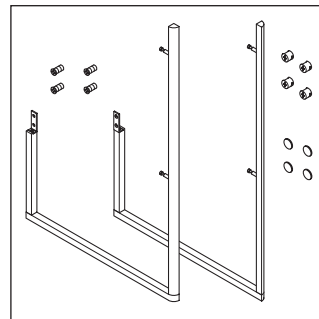

XSquare

XS 4920

Monteringsvejledning

	D=16 mm	D=20 mm
	4x15	
		6x12

Brugsanvisninger

Badeværelsesmøblerne er på tidspunktet for leveringen i overensstemmelse med gældende normer og retningslinjer og er designet til brug i badeværelser. Direkte fugtning med vand, f.eks. ved brusebad, bør undgås.