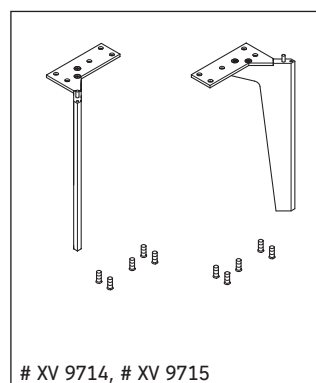

XViu

XV 1305 L/R

Monteringsvejledning

Brugsanvisninger

Badeværelsesmøblerne er på tidspunktet for leveringen i overensstemmelse med gældende normer og retningslinjer og er designet til brug i badeværelser. Direkte fugtning med vand, f.eks. ved brusebad, bør undgås.