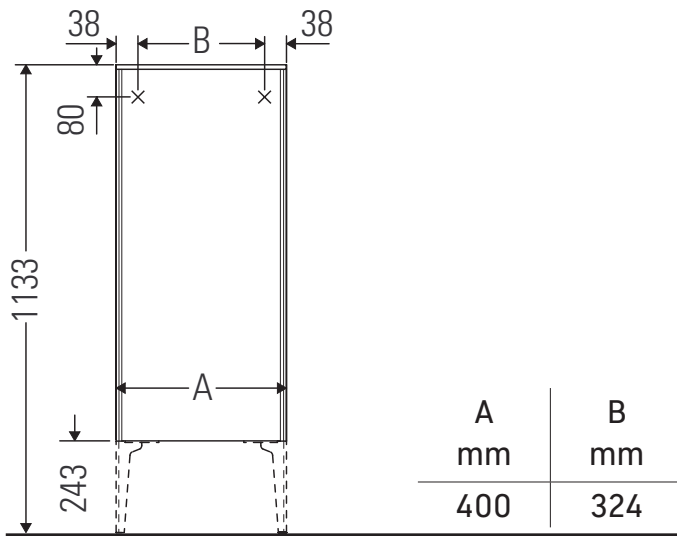

XViu

XV 1305 L/R

Monteringsvejledning

Brugsanvisninger

Badeværelsesmøblerne er på tidspunktet for leveringen i overensstemmelse med gældende normer og retningslinjer og er designet til brug i badeværelser. Direkte fugtning med vand, f.eks. ved brusebad, bør undgås.