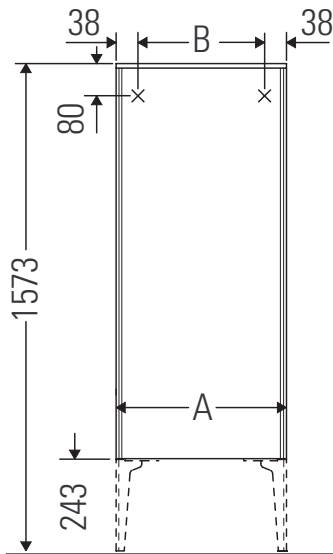

XViu

XV 1315 L/R

Monteringsvejledning

A mm	B mm
400	324

Brugsanvisninger

Badeværelsesmøblerne er på tidspunktet for leveringen i overensstemmelse med gældende normer og retningslinjer og er designet til brug i badeværelser. Direkte fugtning med vand, f.eks. ved brusebad, bør undgås.