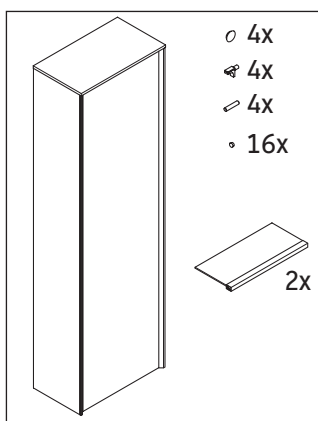

XViu

XV 1315 L/R

Monteringsvejledning

A mm	B mm
400	324

Brugsanvisninger

Badeværelsesmøblerne er på tidspunktet for leveringen i overensstemmelse med gældende normer og retningslinjer og er designet til brug i badeværelser. Direkte fugtning med vand, f.eks. ved brusebad, bør undgås.