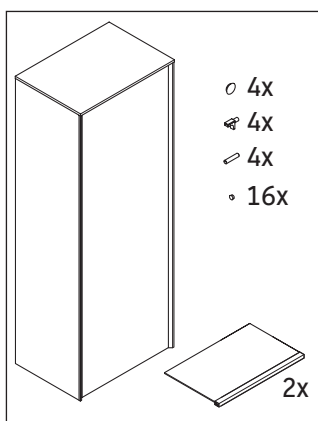

XViu

XV 1367 L/R

Monteringsvejledning

Brugsanvisninger

Badeværelsesmøblerne er på tidspunktet for leveringen i overensstemmelse med gældende normer og retningslinjer og er designet til brug i badeværelser. Direkte fugtning med vand, f.eks. ved brusebad, bør undgås.