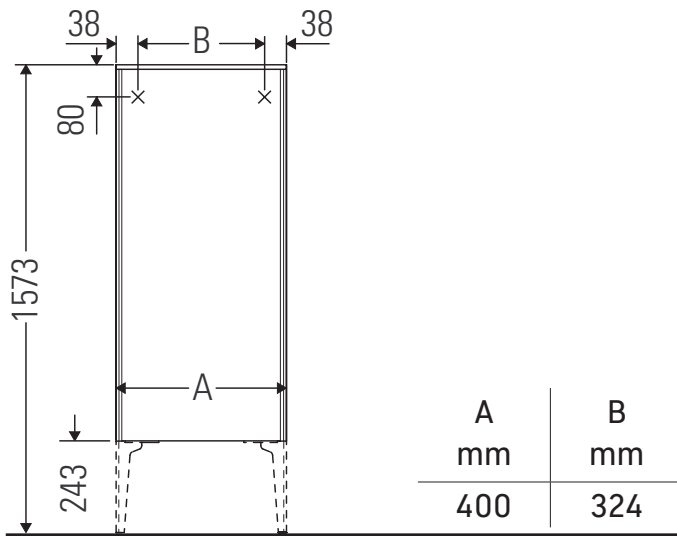

XViu

XV 1367 L/R

Monteringsvejledning

Brugsanvisninger

Badeværelsesmøblerne er på tidspunktet for leveringen i overensstemmelse med gældende normer og retningslinjer og er designet til brug i badeværelser. Direkte fugtning med vand, f.eks. ved brusebad, bør undgås.