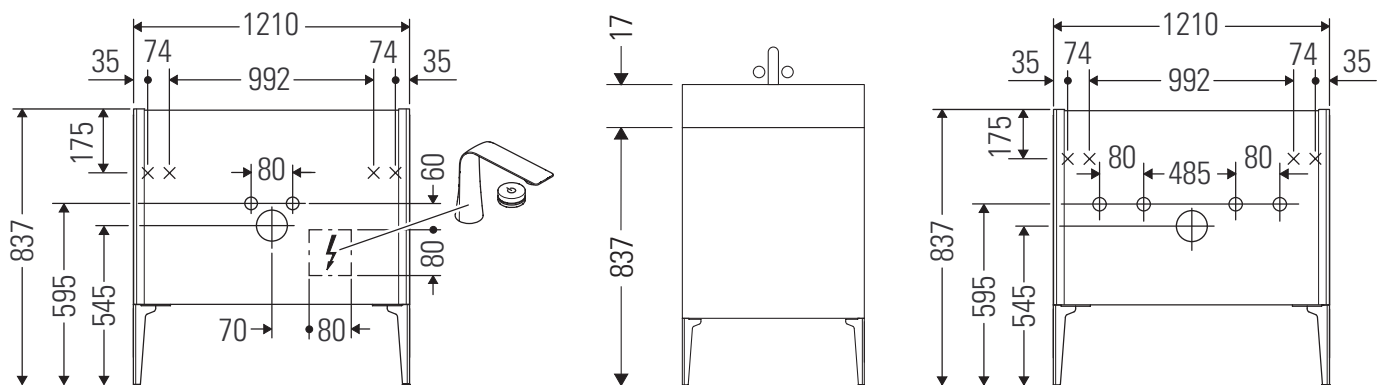

XViu

XV 4484

Monteringsvejledning

ME by Starck # 233612 / # 236112..00

ME by Starck # 236112..24

Brugsanvisninger

Badeværelsesmøblerne er på tidspunktet for leveringen i overensstemmelse med gældende normer og retningslinjer og er designet til brug i badeværelser. Direkte fugtning med vand, f.eks. ved brusebad, bør undgås.