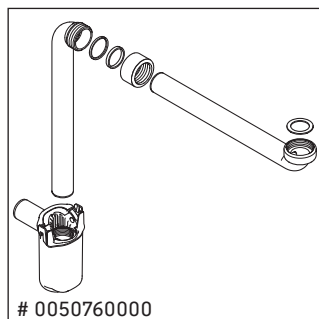

XViu

XV 4484

Monteringsvejledning

ME by Starck # 233612 / # 236112..00

ME by Starck # 236112..24

Brugsanvisninger

Badeværelsesmøblerne er på tidspunktet for leveringen i overensstemmelse med gældende normer og retningslinjer og er designet til brug i badeværelser. Direkte fugtning med vand, f.eks. ved brusebad, bør undgås.