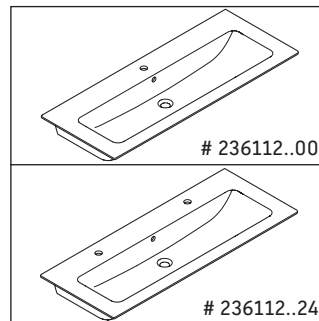

XViu

XV 4484

Monteringsvejledning

ME by Starck # 233612 / # 236112..00

ME by Starck # 236112..24

Brugsanvisninger

Badeværelsesmøblerne er på tidspunktet for leveringen i overensstemmelse med gældende normer og retningslinjer og er designet til brug i badeværelser. Direkte fugtning med vand, f.eks. ved brusebad, bør undgås.