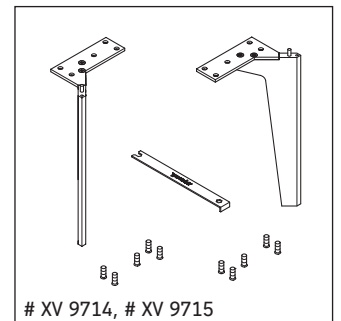

XViu

XV 4484

Monteringsvejledning

ME by Starck # 233612 / # 236112..00

ME by Starck # 236112..24

Brugsanvisninger

Badeværelsesmøblerne er på tidspunktet for leveringen i overensstemmelse med gældende normer og retningslinjer og er designet til brug i badeværelser. Direkte fugtning med vand, f.eks. ved brusebad, bør undgås.