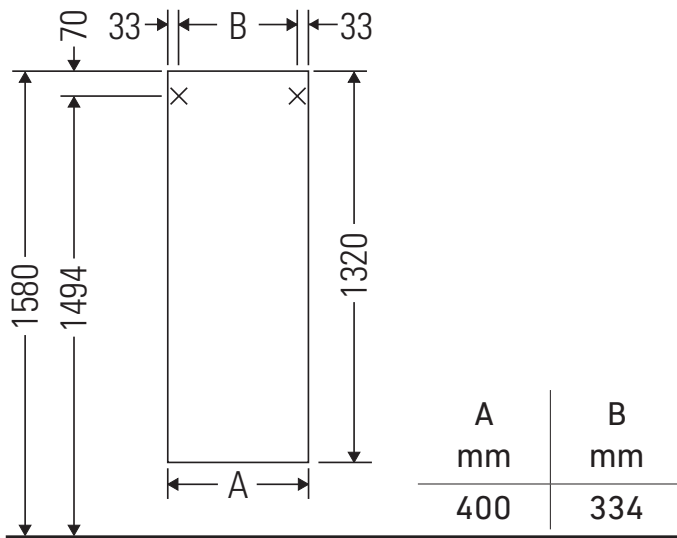

D-Neo

DE 1318 L/R

Monteringsvejledning

Brugsanvisninger

Badeværelsesmøblerne er på tidspunktet for leveringen i overensstemmelse med gældende normer og retningslinjer og er designet til brug i badeværelser. Direkte fugtning med vand, f.eks. ved brusebad, bør undgås.