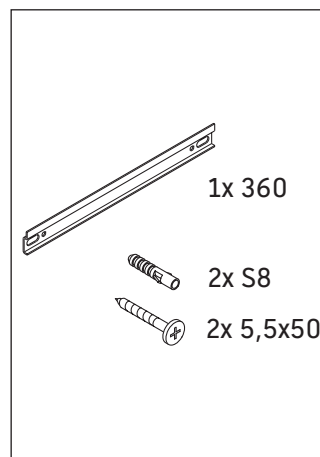

D-Neo

DE 1318 L/R

Monteringsvejledning

Brugsanvisninger

Badeværelsesmøblerne er på tidspunktet for leveringen i overensstemmelse med gældende normer og retningslinjer og er designet til brug i badeværelser. Direkte fugtning med vand, f.eks. ved brusebad, bør undgås.