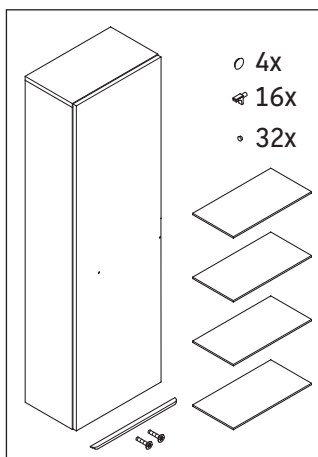

D-Neo

DE 1318 L/R

Monteringsvejledning

Brugsanvisninger

Badeværelsesmøblerne er på tidspunktet for leveringen i overensstemmelse med gældende normer og retningslinjer og er designet til brug i badeværelser. Direkte fugtning med vand, f.eks. ved brusebad, bør undgås.