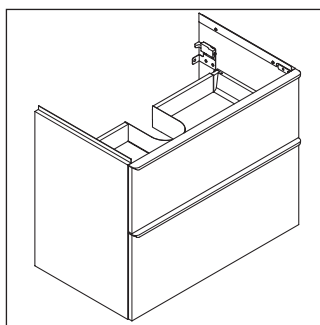

D-Neo

DE 4356

Monteringsvejledning

Brugsanvisninger

Badeværelsesmøblerne er på tidspunktet for leveringen i overensstemmelse med gældende normer og retningslinjer og er designet til brug i badeværelser. Direkte fugtning med vand, f.eks. ved brusebad, bør undgås.