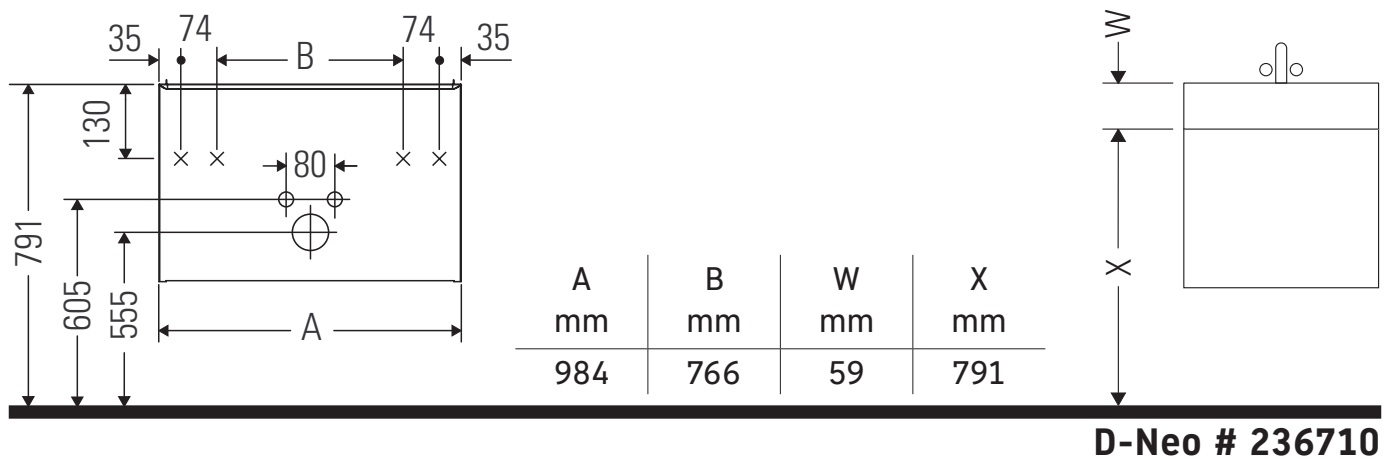

D-Neo

DE 4356

Monteringsvejledning

Brugsanvisninger

Badeværelsesmøblerne er på tidspunktet for leveringen i overensstemmelse med gældende normer og retningslinjer og er designet til brug i badeværelser. Direkte fugtning med vand, f.eks. ved brusebad, bør undgås.