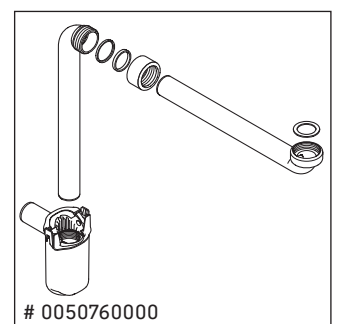

D-Neo

DE 4356

Monteringsvejledning

Brugsanvisninger

Badeværelsesmøblerne er på tidspunktet for leveringen i overensstemmelse med gældende normer og retningslinjer og er designet til brug i badeværelser. Direkte fugtning med vand, f.eks. ved brusebad, bør undgås.