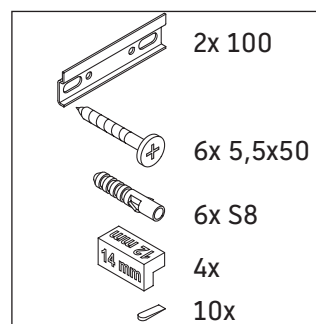

D-Neo

DE 4356

Monteringsvejledning

Brugsanvisninger

Badeværelsesmøblerne er på tidspunktet for leveringen i overensstemmelse med gældende normer og retningslinjer og er designet til brug i badeværelser. Direkte fugtning med vand, f.eks. ved brusebad, bør undgås.