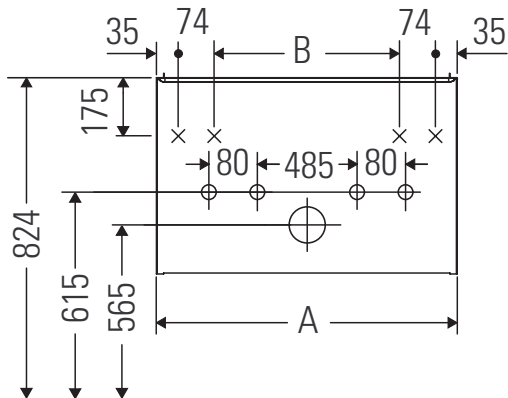

## Monteringsvejledning

A	B	W	X
mm	mm	mm	mm
1210	992	26	824

### ME by Starck # 233612 / # 236112..00

A	B	W	X
mm	mm	mm	mm
1210	992	26	824