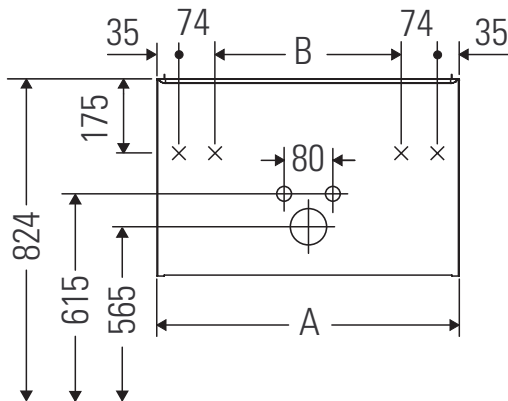

## Monteringsvejledning

A	B	W	X
mm	mm	mm	mm
1210	992	26	824

### ME by Starck # 233612 / # 236112..00

A	B	W	X
mm	mm	mm	mm
1210	992	26	824