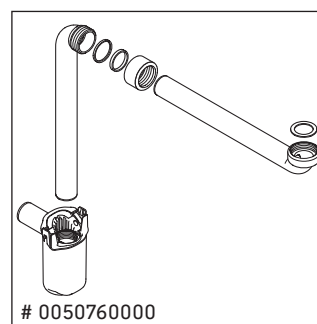

D-Neo

DE 4939

Monteringsvejledning

Brugsanvisninger

Badeværelsesmøblerne er på tidspunktet for leveringen i overensstemmelse med gældende normer og retningslinjer og er designet til brug i badeværelser. Direkte fugtning med vand, f.eks. ved brusebad, bør undgås.