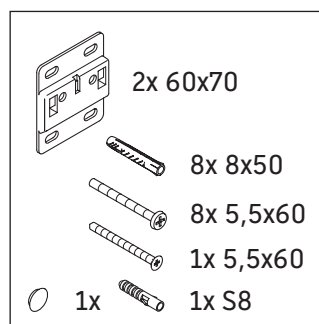

D-Neo

DE 4939

Monteringsvejledning

Brugsanvisninger

Badeværelsesmøblerne er på tidspunktet for leveringen i overensstemmelse med gældende normer og retningslinjer og er designet til brug i badeværelser. Direkte fugtning med vand, f.eks. ved brusebad, bør undgås.