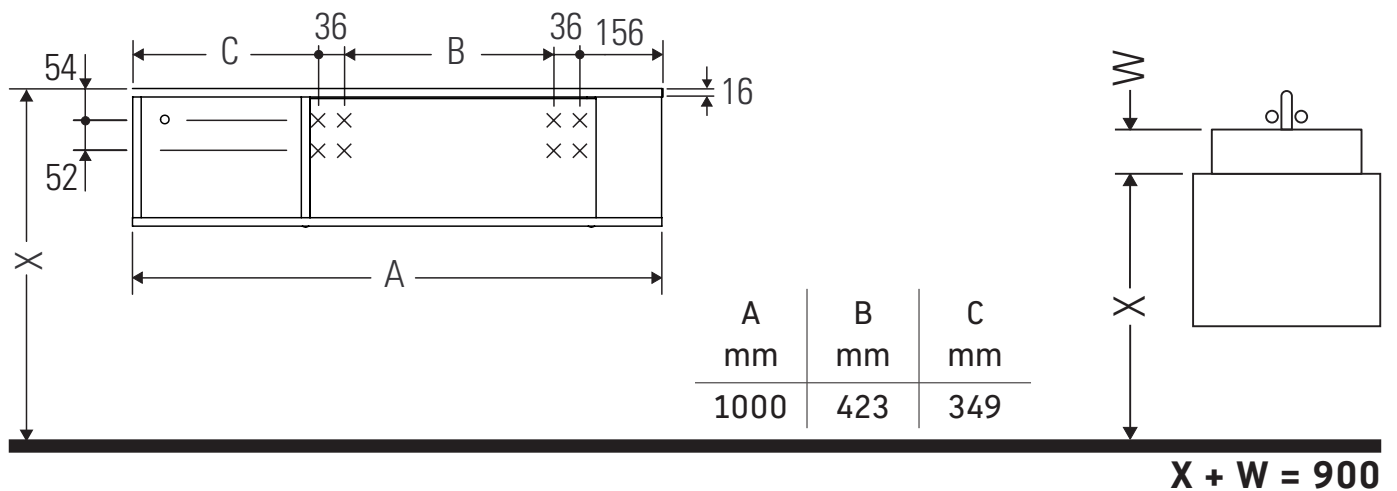

D-Neo

DE 4939

Monteringsvejledning

Brugsanvisninger

Badeværelsesmøblerne er på tidspunktet for leveringen i overensstemmelse med gældende normer og retningslinjer og er designet til brug i badeværelser. Direkte fugtning med vand, f.eks. ved brusebad, bør undgås.