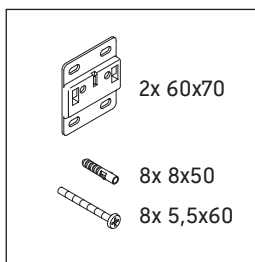

XViu

XV 4616

Monteringsvejledning

Brugsanvisninger

Badeværelsesmøblerne er på tidspunktet for leveringen i overensstemmelse med gældende normer og retningslinjer og er designet til brug i badeværelser. Direkte fugtning med vand, f.eks. ved brusebad, bør undgås.