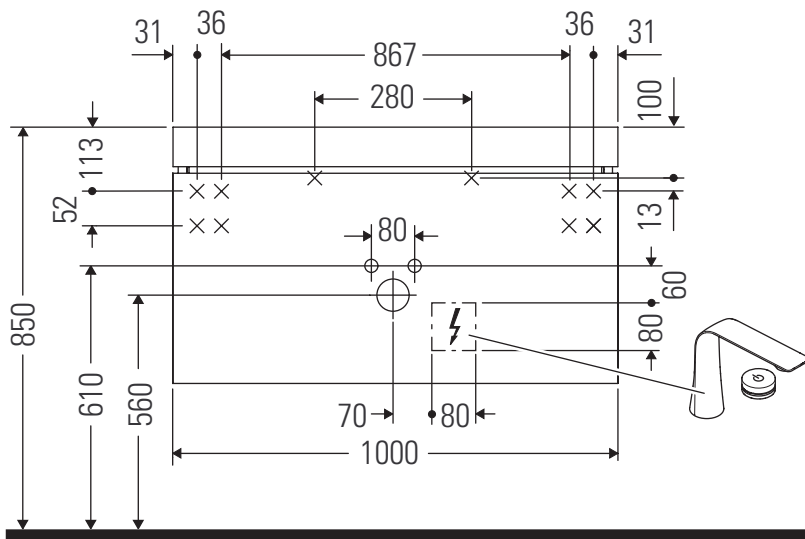

XViu

XV 4616

Monteringsvejledning

Brugsanvisninger

Badeværelsesmøblerne er på tidspunktet for leveringen i overensstemmelse med gældende normer og retningslinjer og er designet til brug i badeværelser. Direkte fugtning med vand, f.eks. ved brusebad, bør undgås.