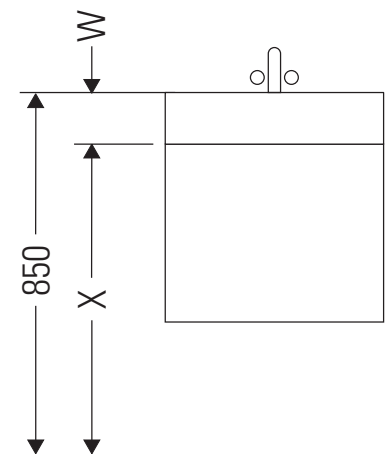

## Monteringsvejledning

W mm	X mm
93	757

**White Tulip # 236375**