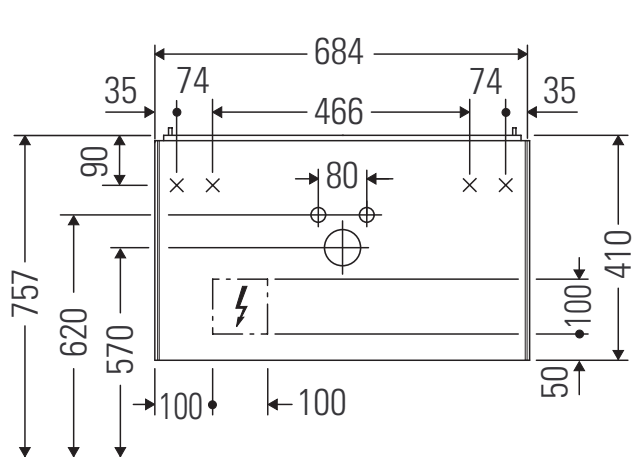

## Monteringsvejledning

W mm	X mm
93	757

**White Tulip # 236375**