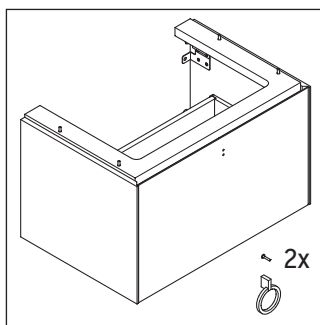

## Monteringsvejledning

W mm	X mm
93	757

**White Tulip # 236375**