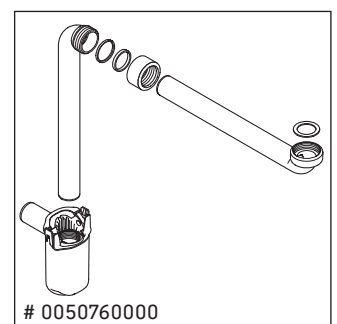

# # WT 4251

## Monteringsvejledning

W mm	X mm
93	757

**White Tulip # 236375**