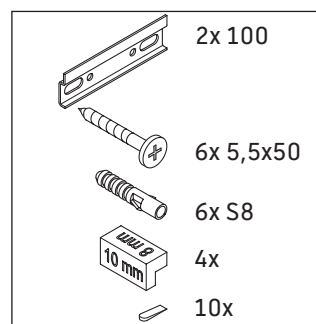

## Monteringsvejledning

W mm	X mm
93	757

**White Tulip # 236375**