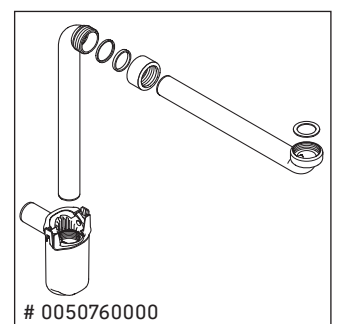

## Monteringsvejledning

**D-Neo # 236760**