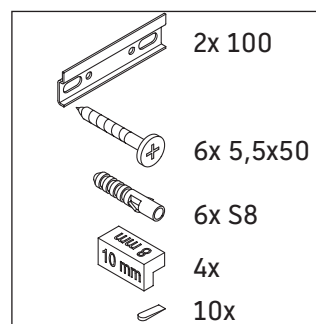

## Monteringsvejledning

**D-Neo # 236760**