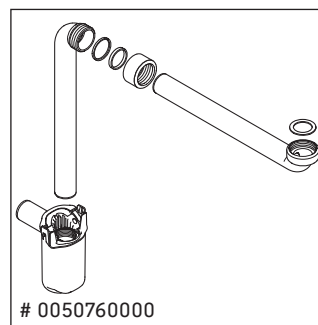

Ketho.2

K2 4889

Monteringsvejledning

Brugsanvisninger

Badeværelsesmøblerne er på tidspunktet for leveringen i overensstemmelse med gældende normer og retningslinjer og er designet til brug i badeværelser. Direkte fugtning med vand, f.eks. ved brusebad, bør undgås.