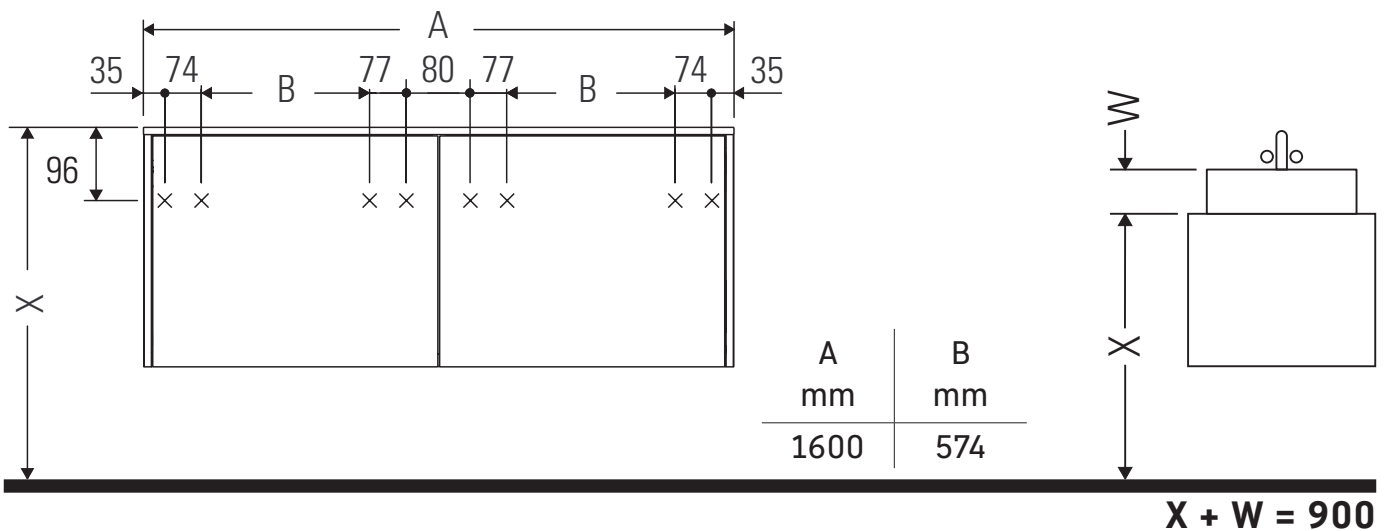

Ketho.2

K2 4889

Monteringsvejledning

Brugsanvisninger

Badeværelsesmøblerne er på tidspunktet for leveringen i overensstemmelse med gældende normer og retningslinjer og er designet til brug i badeværelser. Direkte fugtning med vand, f.eks. ved brusebad, bør undgås.