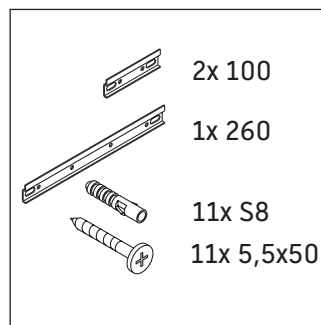

Ketho.2

K2 4889

Monteringsvejledning

Brugsanvisninger

Badeværelsesmøblerne er på tidspunktet for leveringen i overensstemmelse med gældende normer og retningslinjer og er designet til brug i badeværelser. Direkte fugtning med vand, f.eks. ved brusebad, bør undgås.