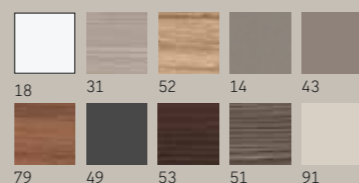

60 x 48 cm	LC6926	19.288	14.466 DKK
80 x 48 cm	LC6927	20.706	15.530 DKK
100 x 48 cm	LC6928	22.106	16.580 DKK
120 x 48 cm	LC6929	22.919	17.110 DKK

Dekor (Prisgruppe 1)

Vero Air c-bonded

Fremstillet med millimeter præcision, passer vasken præcist i møblerne. Materialerne smelter nærmest sammen til en enhed. Vero Air c-bonded giver mulighed for at skabe nye puristiske løsninger og giver meget mere designfrihed på badeværelset.